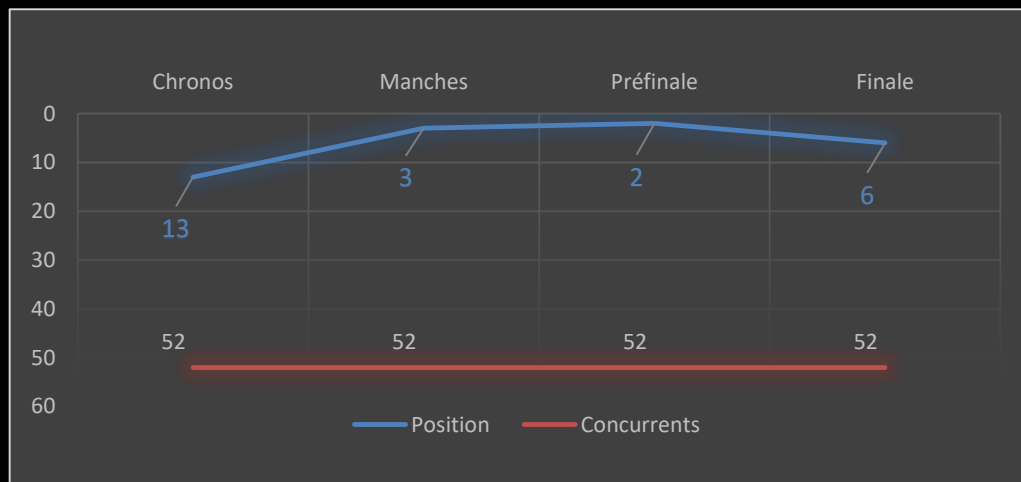

ESTEBAN 09

MASSON

Une course correcte malgré une mauvaise séance chronos bien rattrapée par la suite.

Une finale compliquée à cause d'un rythme insuffisant et la difficulté de garder sa position sur ce circuit qui génère de fortes aspirations.