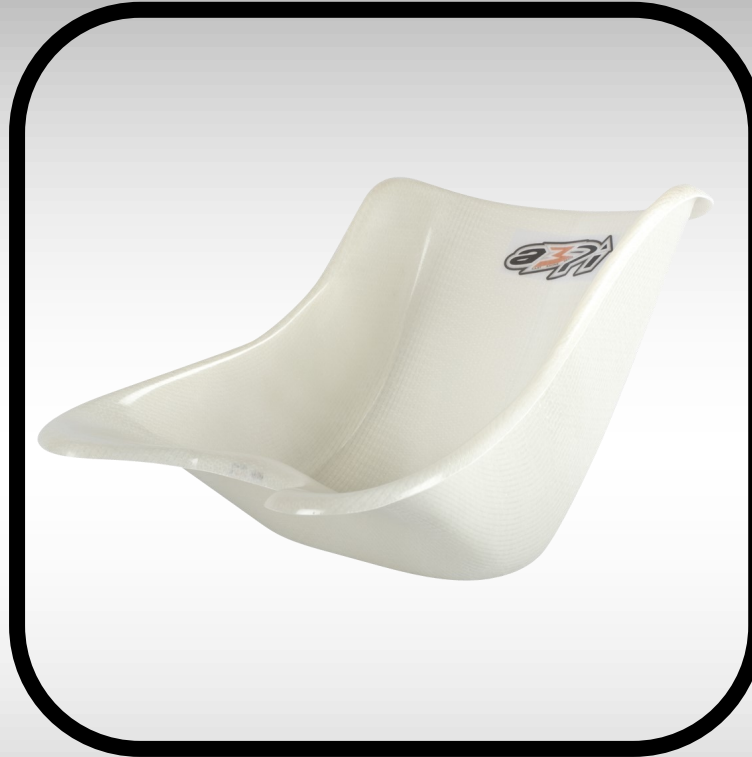

# La gamme HI-TECH

**Déclinaisons en 3 duretés :**

**Hi-Tech HARD**

**Hi-Tech SOFT**

**Hi-Tech FLEX**

**Tailles Enfants & Adultes**

**Du 23 au 34.5 cm**

**De 82 €**